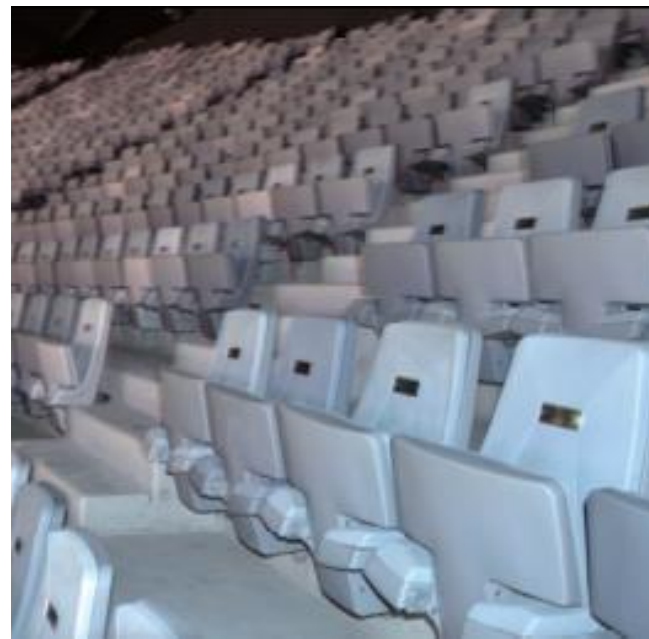

ARENA Sport

Produktbeschreibung

Veranstaltungssitz mit geräuschloser integrierter automatischer Klappsitzfunktion.

Installation auf Einzelstütze auf Boden oder vor Kopf.

Sitz und Rückenlehne sind aus hochwertigem Polypropylen oder Polyamid, feuerhemmend in B1.

Maße:

Achsmaß: ca. 47,5-55,0 cm

Sitz-Breite: ca. 45 cm

Sitz-Tiefe: ca. 40 cm

Breite Rückenlehne: ca. 40 cm

Höhe Rückenlehne: ca. 44 cm

ARENA Sport V.I.P und Royal

ARENA V.I.P.

Maße:

Achsmaß: ca. 52 cm

Sitz-Breite: ca. 51 cm

Sitz-Tiefe: ca. 40 cm

Breite Rückenlehne: ca. 40 cm

Höhe Rückenlehne: ca. 44 cm

ARENA Royal

Veranstaltungssitz mit geräuschloser integrierter automatischer Klappsitzfunktion.

Maße:

Achsmaß: ca. 57 / 61 cm

Sitz-Breite: ca. 49 / 54 cm

Sitz-Tiefe: ca. 48 / 52 cm

Breite Rückenlehne: ca. 49 / 52 cm

Höhe Rückenlehne: ca. 45 cm

Die ARENA Sport Serie

ARENA Royal