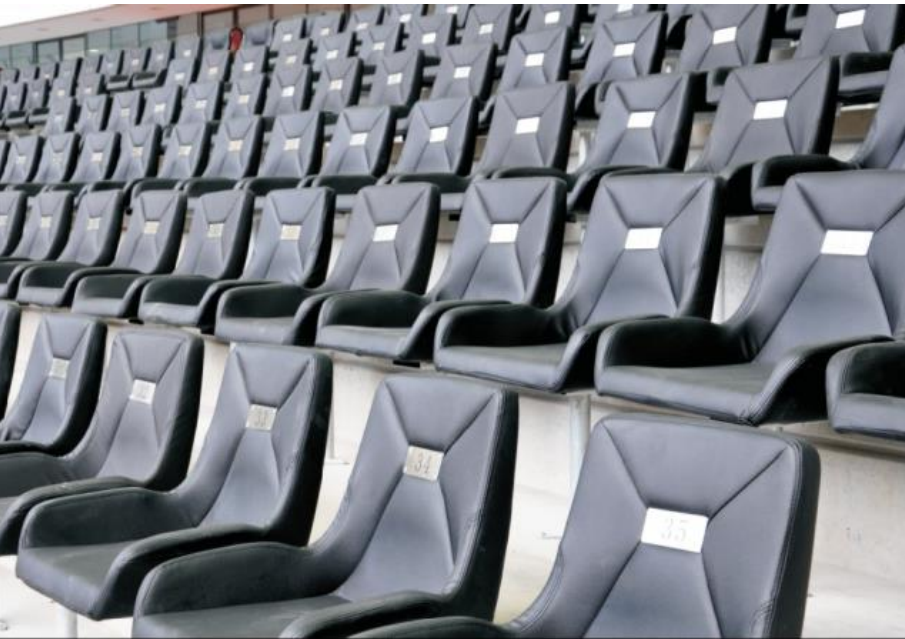

ARENA Sport

Produktbeschreibung

Veranstaltungssitz mit geräuschloser integrierter automatischer Klappsitzfunktion.

Installation auf Einzelstütze auf Boden oder vor Kopf.

Sitz und Rückenlehne sind aus hochwertigem Polypropylen oder Polyamid, feuerhemmend in B1.

Veranstaltungssitz mit geräuschloser integrierter automatischer Klappsitzfunktion.

Installation auf Einzelstütze auf Boden oder vor Kopf.

Sitz und Rückenlehne sind aus hochwertigem Polypropylen oder Polyamid, feuerhemmend in B1. Polsterung mit Polyurethanschaum und **Vinyl**.

Maße:

Achsmaß: ca. 52 cm

Sitz-Breite: ca. 51 cm

Sitz-Tiefe: ca. 40 cm

Breite Rückenlehne: ca. 40 cm

Höhe Rückenlehne: ca. 44 cm

ARENA Royal

Veranstaltungssitz mit geräuschloser integrierter automatischer Klappsitzfunktion.

Maße:

Achsmaß: ca. 57 / 61 cm

Sitz-Breite: ca. 49 / 54 cm

Sitz-Tiefe: ca. 48 / 52 cm

Breite Rückenlehne: ca. 49 / 52 cm

Höhe Rückenlehne: ca. 45 cm

Die ARENA Sport Serie

ARENA Royal